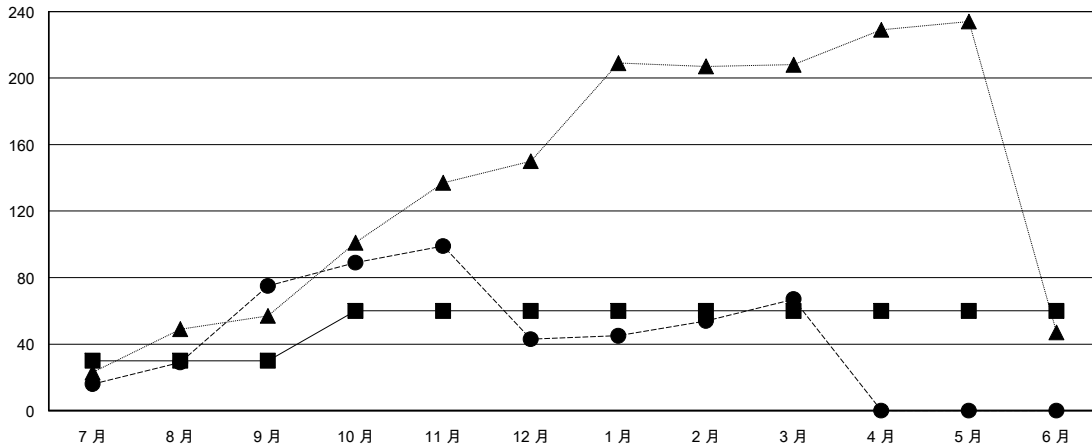

MONTHLY MEMBERSHIP PROGRESS REPORT

District 300D2

Results as of: 03/31/2019

GMT: PEI-JEN CHEN

地點 REP OF CHINA

GMT憲章區

分會			
成果 2018-2019			
季	新分會目標	新會	會員流失的分會
7月/8月/9月	1	2	2
10月/11月/12月	1	0	0
1月/2月/3月	0	0	0
4月/5月/6月	0	0	0

位會員@每位須繳			
成果 2018-2019			
季	會員淨增長目標	實際會員增長數	實際退會會員 (包括轉會)
7月/8月/9月	30	276	180
10月/11月/12月	30	48	76
1月/2月/3月	0	73	23
4月/5月/6月	0	0	0

目標與實際新會累積

目標和實際會員累積

已取消的分會: 2

51 CLUBS OF 61 增添1位或以上的新會員

性別分佈

男 1,427 (72.33%)
女 546 (27.67%)