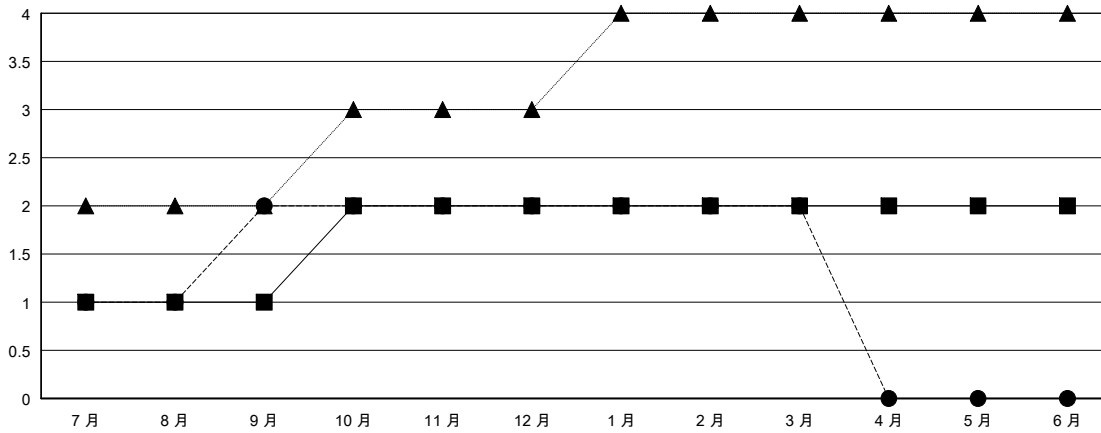

MONTHLY MEMBERSHIP PROGRESS REPORT

District 300D2

Results as of: 03/31/2019

GMT: PEI-JEN CHEN

地點 REP OF CHINA

GMT憲章區

分會			
成果 2018-2019			
季	新分會目標	新會	會員流失的分會
7月/8月/9月	1	2	2
10月/11月/12月	1	0	0
1月/2月/3月	0	0	0
4月/5月/6月	0	0	0

位會員@每位須繳			
成果 2018-2019			
季	會員淨增長目標	實際會員增長數	實際退會會員 (包括轉會)
7月/8月/9月	30	276	180
10月/11月/12月	30	48	76
1月/2月/3月	0	73	23
4月/5月/6月	0	0	0

目標與實際新會累積

目標和實際會員累積

已取消的分會: 2

51 CLUBS OF 61 增添1位或以上的新會員

性別分佈

男 1,427 (72.33%)
女 546 (27.67%)